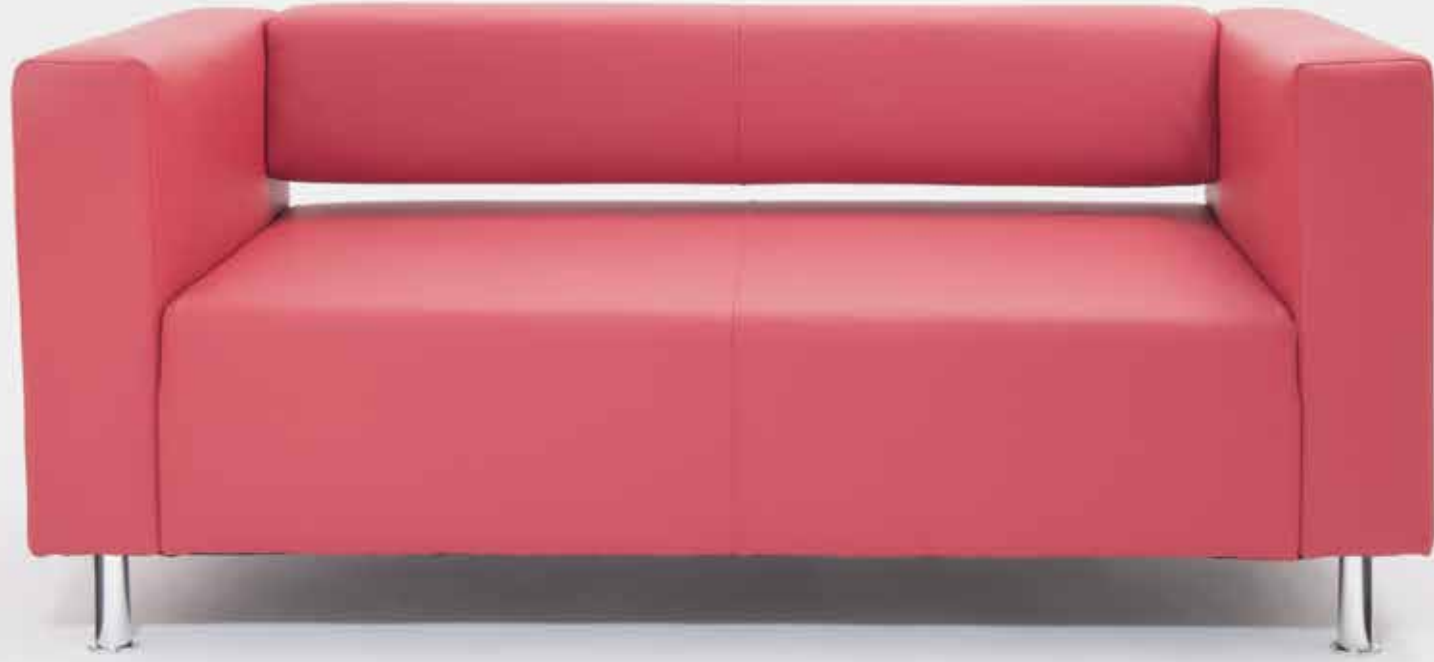

Stark

H0

Hole

Tavolini

Plastiche Colorate

Revolution

- P01** nero
- P02** rosso
- P03** blu
- P04** arancione
- P05** bianco
- P06** verde
- P07** sabbia
- P08** grigio

Strike