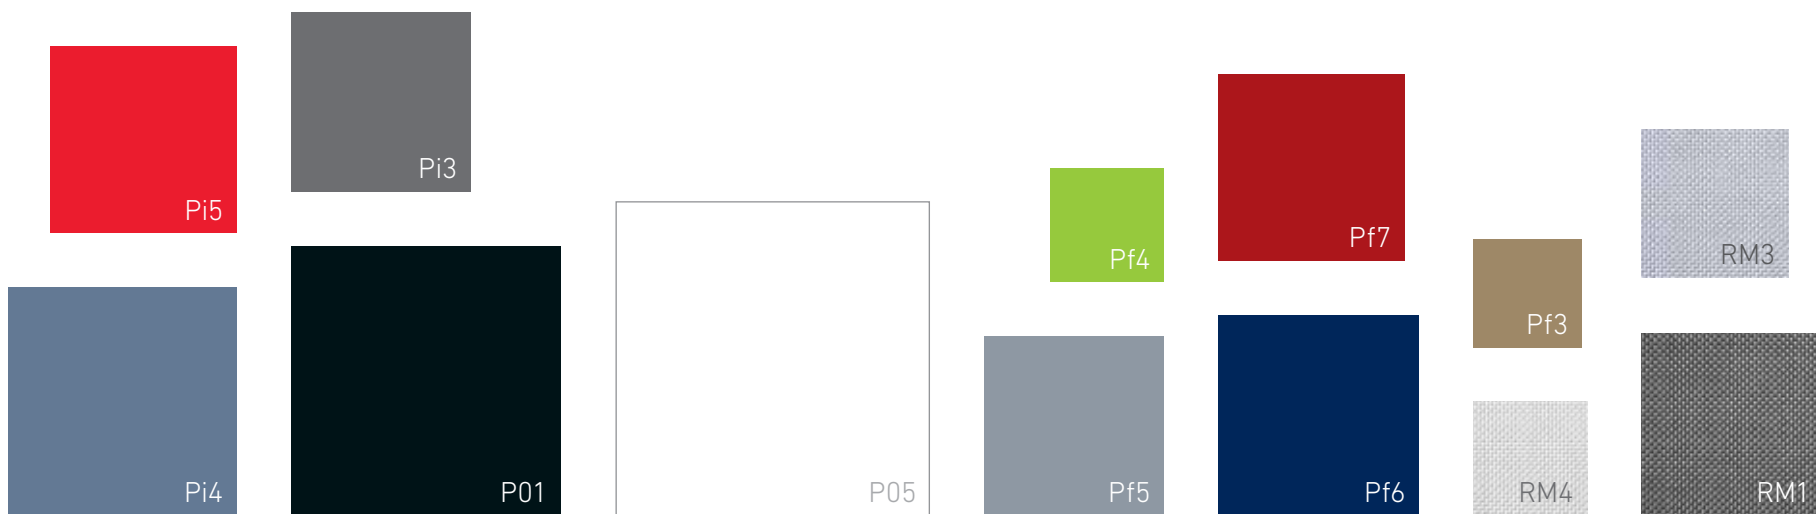

Stark

H0

Hole

Tavolini

Plastiche Colorate

Revolution

- P01** nero
- P02** rosso
- P03** blu
- P04** arancione
- P05** bianco
- P06** verde
- P07** sabbia
- P08** grigio

Strike

- P01** nero
- P02** rosso
- P03** blu
- P04** arancione
- P05** bianco
- P06** verde
- P07** sabbia
- P08** grigio

Kalì

- P01** nero
- P05** bianco
- Pi3** grigio20
- Pi4** azzurro
- Pi5** mattone

Step

- P01** nero
- Pi3** grigio20
- P05** bianco

Wire

- P01** nero
- P05** bianco
- Pf3** ocra
- Pf4** verde mela
- Pf5** grigio45
- Pf6** blu navy
- Pf7** rosso segnale
- RM1** nero
- RM3** argento
- RM4** bianco

Rivestimenti

A04
grigio

A24
antracite

A47
tortora