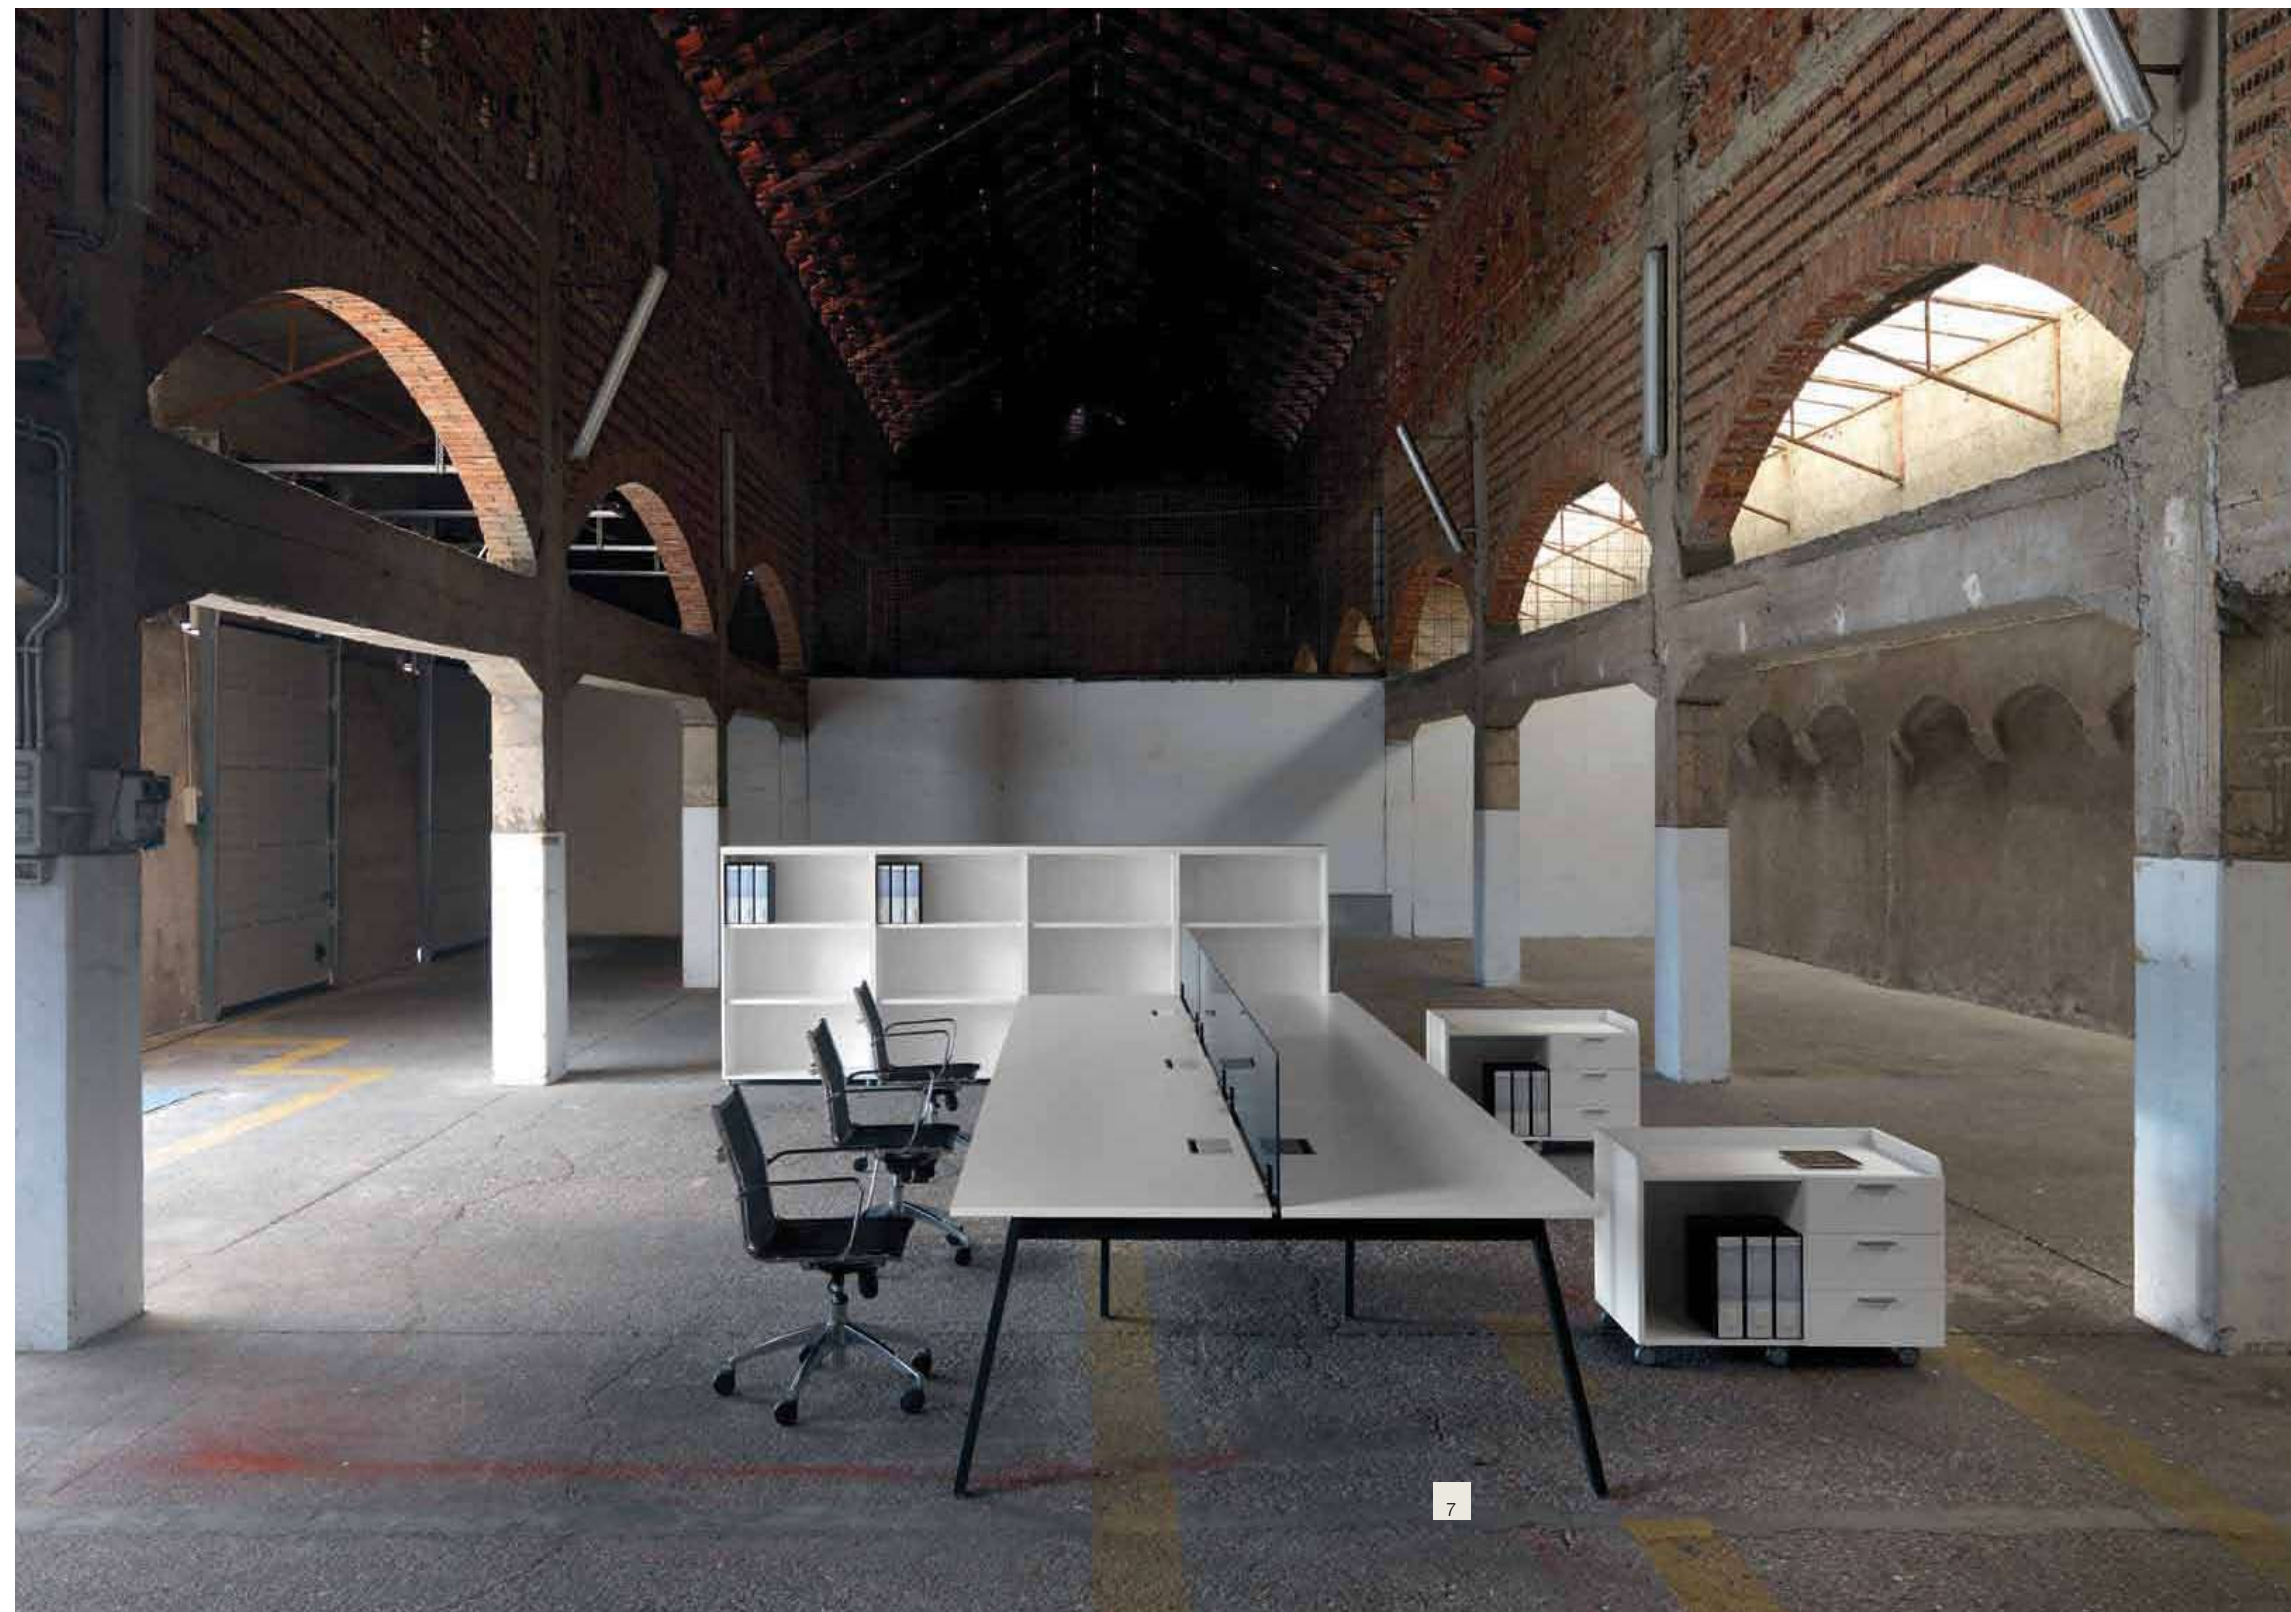

The target is to approach the world
of office furniture and contract in
a new way, combining the best
techniques and the best technologies
to the customer needs.

C_LEG, LINEE SQUADRATE E LEGGERE

DESIGN MODERNO
CARATTERIZZATO DA LINEE
SQUADRATE E LEGGERE DONANO
A C_LEG UN'IMMAGINE MODERNA
ED ACCATTIVANTE CHE LO
RENDONO IDEALE PER AMBIENTI
GIOVANI E GRINTOSI.

C_LEG, LIGHT SQUARED LINES
Modern design, with light squared
lines that give to C-Leg a charming
and smart appearance, make it
perfect for young and fierce locations.

Librerie modulari, postazioni multiple. Possibilità di adattamento e sfruttamento degli spazi ottimale.
Modular bookcases, multiple workspaces. Best space adjustment and exploitation opportunities.